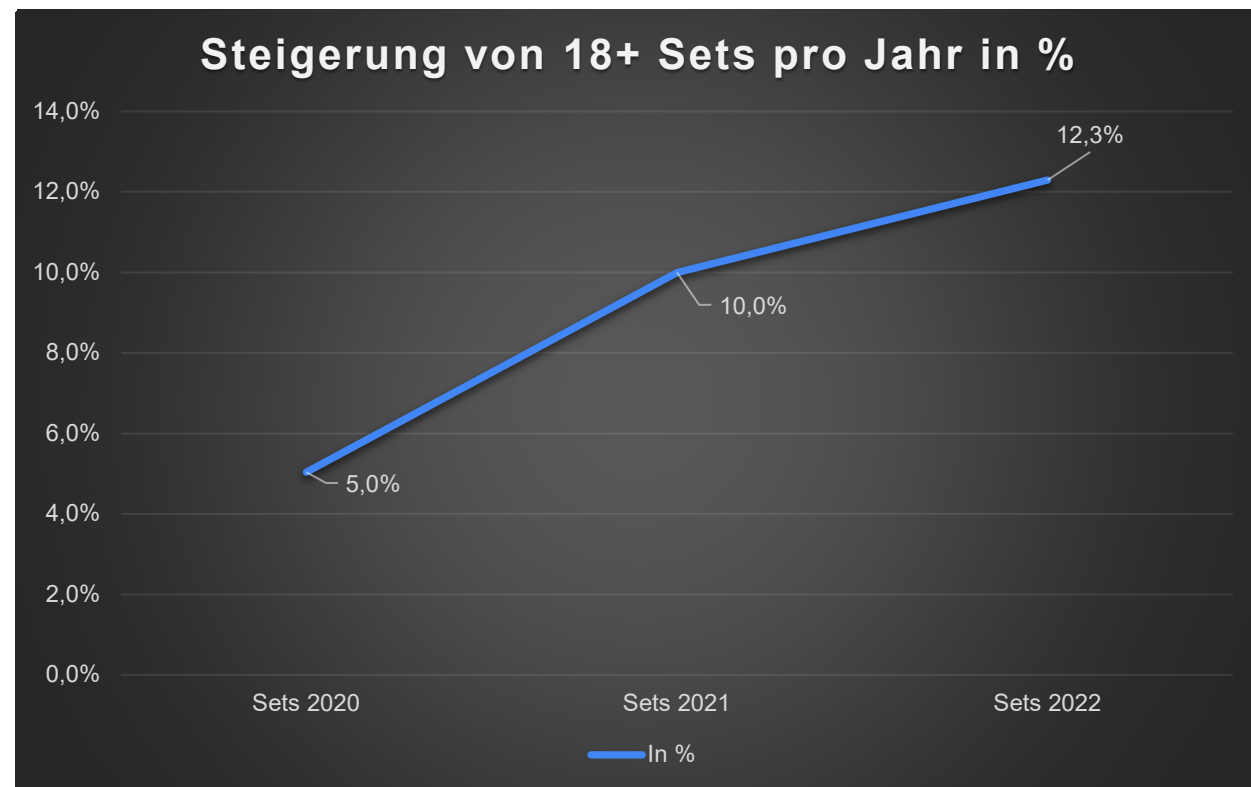

Auswertungen	Daten
Anzahl Sets	129
Anzahl Themenbereiche	14
Durchschnittspreis	177,96 €
GWPs	9

Jahr	Sets gesamt	Sets ohne 18+	18+ Sets im Jahr	In %	Preis	Rabatt im Schnitt
Sets 2020	397	377	20	5,0%	3.649,80 €	7,39%
Sets 2021	490	441	49	10,0%	8.224,54 €	17,24%
Sets 2022	431	378	53	12,3%	10.509,52 €	17,89%
Sets 2023			7		572,94 €	12,37%

Themenwelt	Sets	Preis Schnitt	Preis Summe	Rabatt Schnitt	Teile Schnitt	Minifiguren	Minifiguren / Schnitt	Preis/Teil im Schnitt
GWP	9	- €	- €	0,00%	214	14	1,6	0,00
ICONS	37	200,88 €	7.432,63 €	14,00%	2568	101	2,7	8,26
Art	13	126,91 €	1.649,87 €	19,07%	3837	0	0,0	3,78
Technic	8	288,74 €	2.309,92 €	28,60%	2401	0	0,0	11,78
IDEAS	15	186,66 €	2.799,85 €	14,22%	2006	66	4,4	9,19
Jurassic World	1	99,99 €	99,99 €	20,00%	1212	4	4,0	8,25
Super Heroes	14	182,85 €	2.559,86 €	16,44%	1609	41	2,9	12,15
Super Mario	3	246,66 €	739,97 €	16,97%	2506	0	0,0	9,84
Gaming	1	89,99 €	89,99 €	28,34%	1222	1	1,0	7,36
Harry Potter	2	399,99 €	799,98 €	17,52%	4070	23	11,5	9,86
Architecture	4	104,99 €	419,96 €	32,09%	1452	0	0,0	7,35
Star Wars	20	191,99 €	3.839,80 €	15,74%	1720	52	2,6	10,67
Misc.	1	34,99 €	34,99 €	0,00%	346	11	11,0	10,11
Disney	1	179,99 €	179,99 €	11,11%	1739	0	0,0	10,35
Summe	129		22.956,80 €					

Anzahl Minifiguren