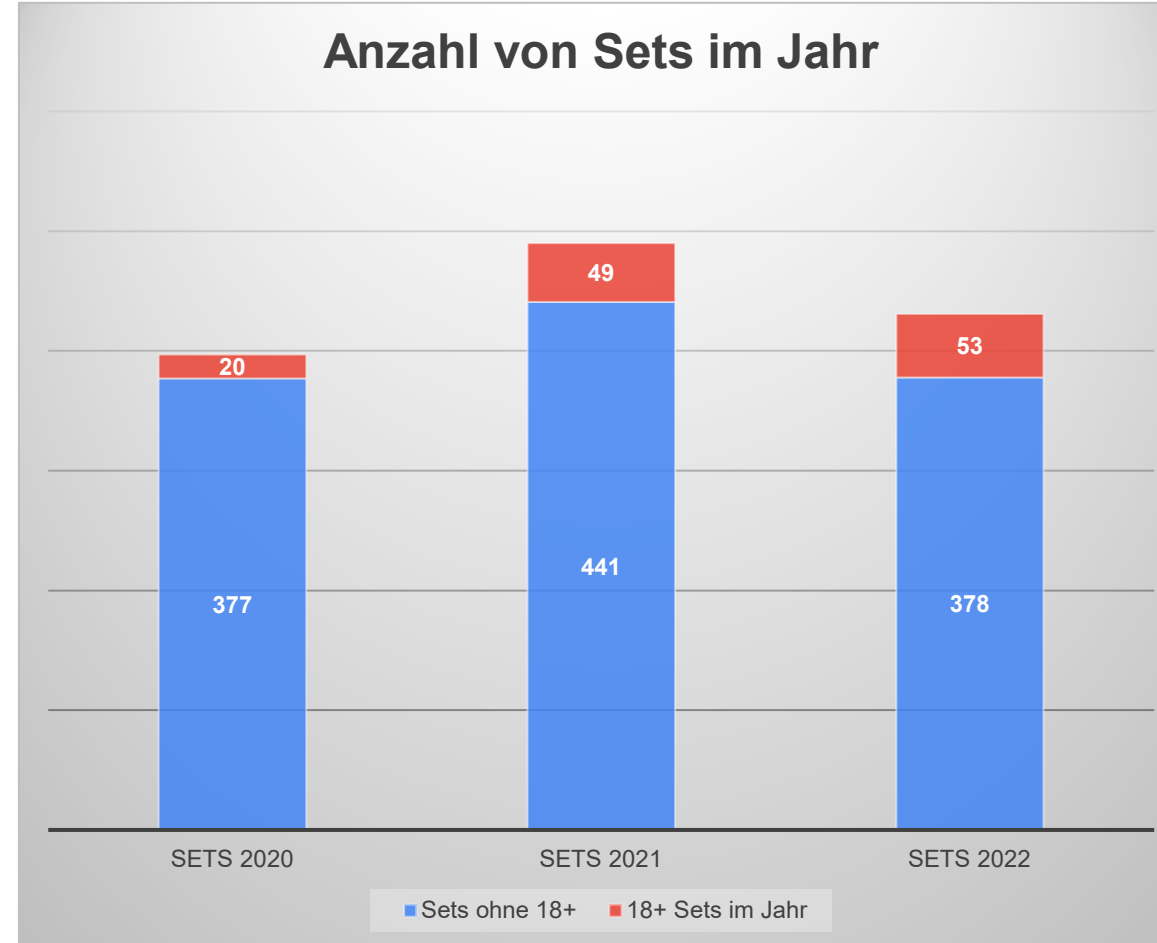

Auswertungen	Daten
Anzahl Sets	129
Anzahl Themenbereiche	14
Durchschnittspreis	177,96 €
GWPs	9

Jahr	Sets gesamt	Sets ohne 18+	18+ Sets im Jahr	In %	Preis	Rabatt im Schnitt
Sets 2020	397	377	20	5,0%	3.649,80 €	7,39%
Sets 2021	490	441	49	10,0%	8.224,54 €	17,24%
Sets 2022	431	378	53	12,3%	10.509,52 €	17,89%
Sets 2023			7		572,94 €	12,37%

Themenwelt	Sets	Preis Schnitt	Preis Summe	Rabatt Schnitt	Teile Schnitt	Minifiguren	Minifiguren / Schnitt	Preis/Teil im Schnitt
GWP	9	- €	- €	0,00%	214	14	1,6	0,00
ICONS	37	200,88 €	7.432,63 €	14,00%	2568	101	2,7	8,26
Art	13	126,91 €	1.649,87 €	19,07%	3837	0	0,0	3,78
Technic	8	288,74 €	2.309,92 €	28,60%	2401	0	0,0	11,78
IDEAS	15	186,66 €	2.799,85 €	14,22%	2006	66	4,4	9,19
Jurassic World	1	99,99 €	99,99 €	20,00%	1212	4	4,0	8,25
Super Heroes	14	182,85 €	2.559,86 €	16,44%	1609	41	2,9	12,15
Super Mario	3	246,66 €	739,97 €	16,97%	2506	0	0,0	9,84
Gaming	1	89,99 €	89,99 €	28,34%	1222	1	1,0	7,36
Harry Potter	2	399,99 €	799,98 €	17,52%	4070	23	11,5	9,86
Architecture	4	104,99 €	419,96 €	32,09%	1452	0	0,0	7,35
Star Wars	20	191,99 €	3.839,80 €	15,74%	1720	52	2,6	10,67
Misc.	1	34,99 €	34,99 €	0,00%	346	11	11,0	10,11
Disney	1	179,99 €	179,99 €	11,11%	1739	0	0,0	10,35
Summe	129		22.956,80 €					

Anzahl Minifiguren