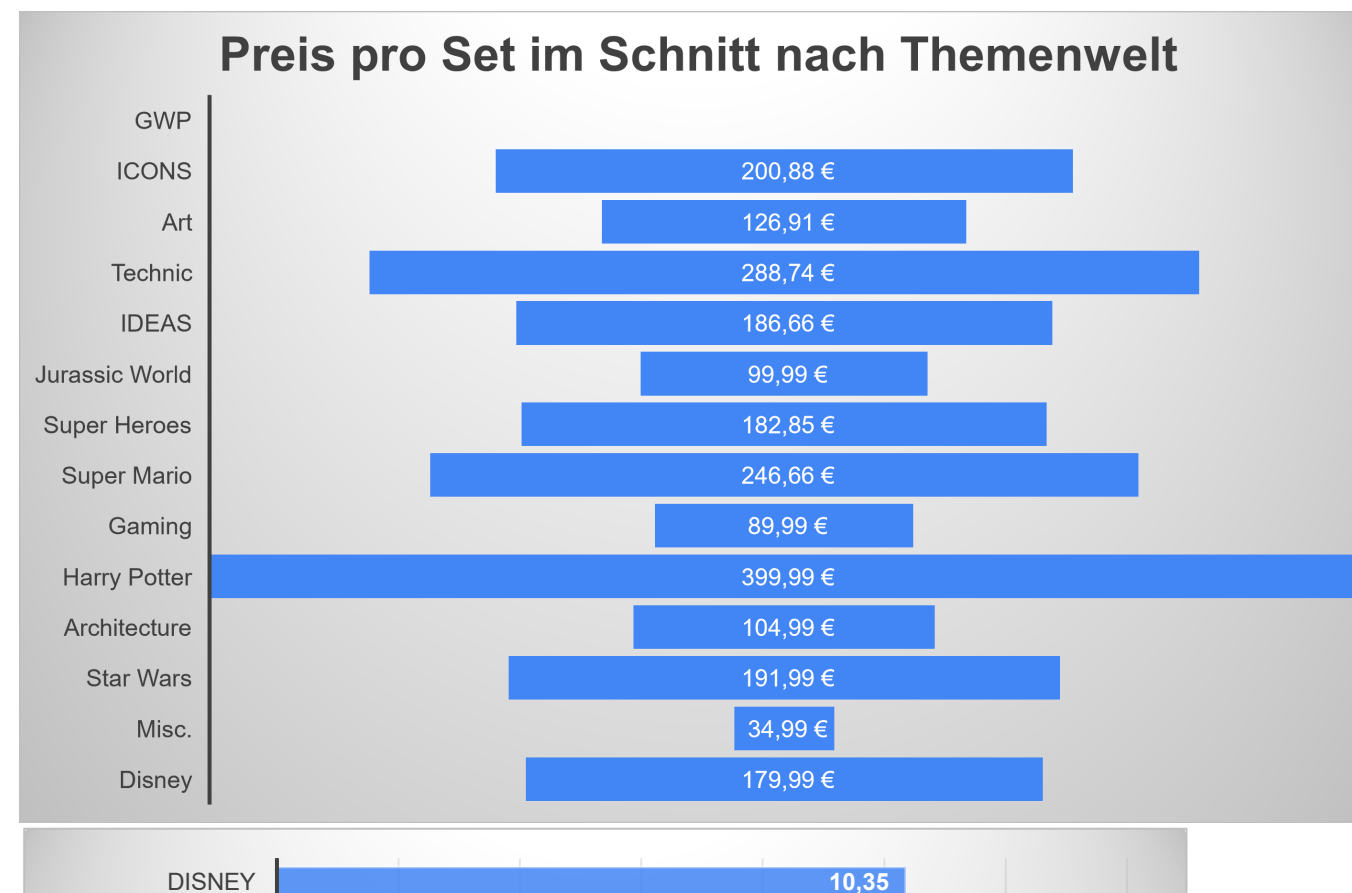

Auswertungen	Daten
Anzahl Sets	129
Anzahl Themenbereiche	14
Durchschnittspreis	177,96 €
GWPs	9

Jahr	Sets gesamt	Sets ohne 18+	18+ Sets im Jahr	In %	Preis	Rabatt im Schnitt
Sets 2020	397	377	20	5,0%	3.649,80 €	7,39%
Sets 2021	490	441	49	10,0%	8.224,54 €	17,24%
Sets 2022	431	378	53	12,3%	10.509,52 €	17,89%
Sets 2023			7		572,94 €	12,37%

Themenwelt	Sets	Preis Schnitt	Preis Summe	Rabatt Schnitt	Teile Schnitt	Minifiguren	Minifiguren / Schnitt	Preis/Teil im Schnitt
GWP	9	- €	- €	0,00%	214	14	1,6	0,00
ICONS	37	200,88 €	7.432,63 €	14,00%	2568	101	2,7	8,26
Art	13	126,91 €	1.649,87 €	19,07%	3837	0	0,0	3,78
Technic	8	288,74 €	2.309,92 €	28,60%	2401	0	0,0	11,78
IDEAS	15	186,66 €	2.799,85 €	14,22%	2006	66	4,4	9,19
Jurassic World	1	99,99 €	99,99 €	20,00%	1212	4	4,0	8,25
Super Heroes	14	182,85 €	2.559,86 €	16,44%	1609	41	2,9	12,15
Super Mario	3	246,66 €	739,97 €	16,97%	2506	0	0,0	9,84
Gaming	1	89,99 €	89,99 €	28,34%	1222	1	1,0	7,36
Harry Potter	2	399,99 €	799,98 €	17,52%	4070	23	11,5	9,86
Architecture	4	104,99 €	419,96 €	32,09%	1452	0	0,0	7,35
Star Wars	20	191,99 €	3.839,80 €	15,74%	1720	52	2,6	10,67
Misc.	1	34,99 €	34,99 €	0,00%	346	11	11,0	10,11
Disney	1	179,99 €	179,99 €	11,11%	1739	0	0,0	10,35
Summe	129		22.956,80 €					

Anzahl Minifiguren