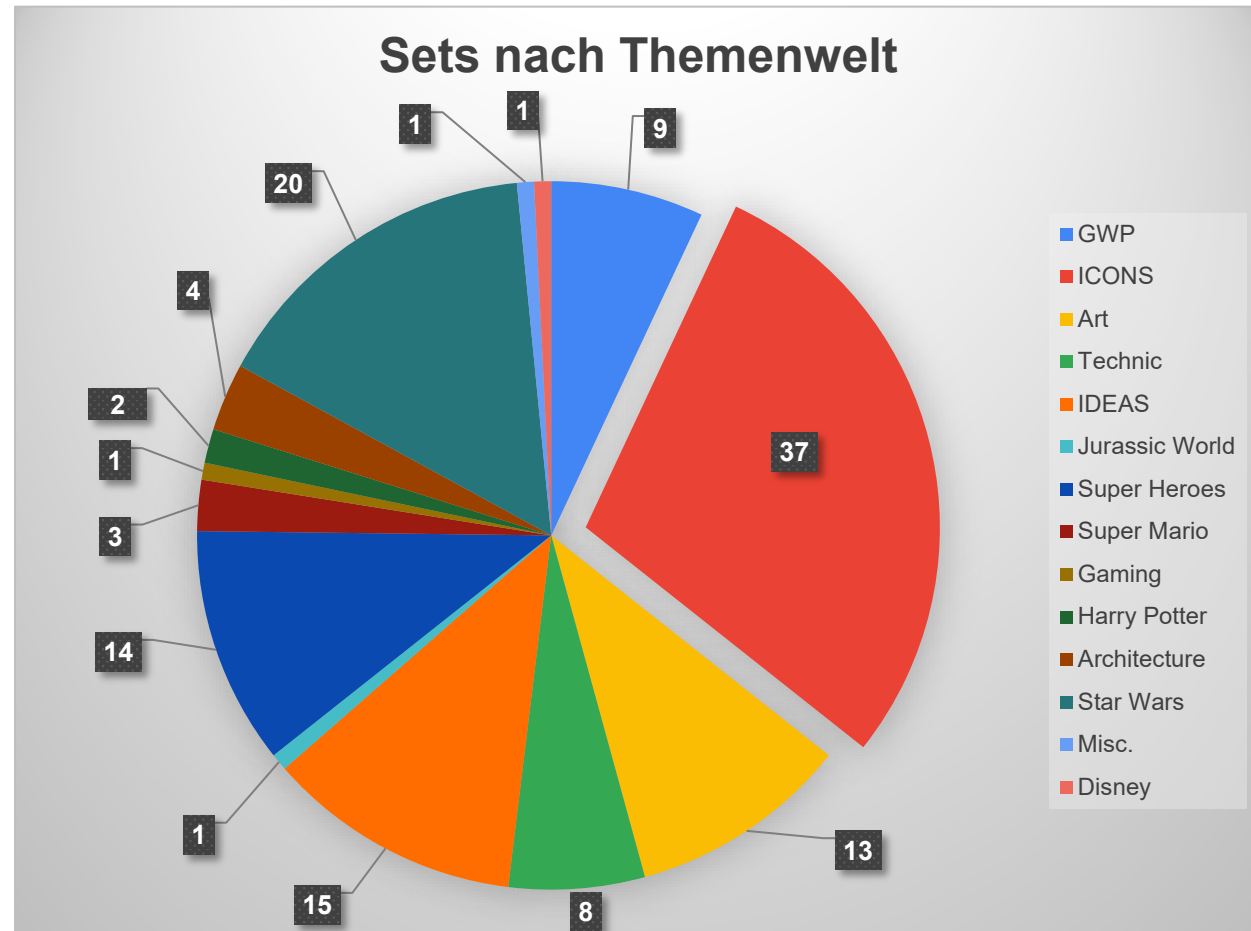

Auswertungen	Daten
Anzahl Sets	129
Anzahl Themenbereiche	14
Durchschnittspreis	177,96 €
GWPs	9

Jahr	Sets gesamt	Sets ohne 18+	18+ Sets im Jahr	In %	Preis	Rabatt im Schnitt
Sets 2020	397	377	20	5,0%	3.649,80 €	7,39%
Sets 2021	490	441	49	10,0%	8.224,54 €	17,24%
Sets 2022	431	378	53	12,3%	10.509,52 €	17,89%
Sets 2023			7		572,94 €	12,37%

Themenwelt	Sets	Preis Schnitt	Preis Summe	Rabatt Schnitt	Teile Schnitt	Minifiguren	Minifiguren / Schnitt	Preis/Teil im Schnitt
GWP	9	- €	- €	0,00%	214	14	1,6	0,00
ICONS	37	200,88 €	7.432,63 €	14,00%	2568	101	2,7	8,26
Art	13	126,91 €	1.649,87 €	19,07%	3837	0	0,0	3,78
Technic	8	288,74 €	2.309,92 €	28,60%	2401	0	0,0	11,78
IDEAS	15	186,66 €	2.799,85 €	14,22%	2006	66	4,4	9,19
Jurassic World	1	99,99 €	99,99 €	20,00%	1212	4	4,0	8,25
Super Heroes	14	182,85 €	2.559,86 €	16,44%	1609	41	2,9	12,15
Super Mario	3	246,66 €	739,97 €	16,97%	2506	0	0,0	9,84
Gaming	1	89,99 €	89,99 €	28,34%	1222	1	1,0	7,36
Harry Potter	2	399,99 €	799,98 €	17,52%	4070	23	11,5	9,86
Architecture	4	104,99 €	419,96 €	32,09%	1452	0	0,0	7,35
Star Wars	20	191,99 €	3.839,80 €	15,74%	1720	52	2,6	10,67
Misc.	1	34,99 €	34,99 €	0,00%	346	11	11,0	10,11
Disney	1	179,99 €	179,99 €	11,11%	1739	0	0,0	10,35
Summe	129		22.956,80 €					

Anzahl Minifiguren